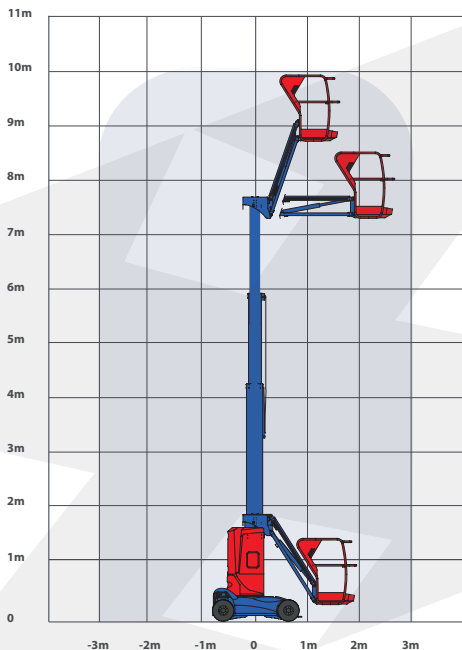

VERTICALE MAST HOOGWERKER - 100 MEJ

SPECIFICATIES

Werkhoogte (max.)	10,00 m	Hefvermogen (max.)	200 kg
Horizontaal bereik	3,00 m	Gewicht	2.677 kg
Platformafmetingen (lxb)	0,78 x 0,98 m	Transportafm. (lxbxh)	2,70 x 1,00 x 1,99 m