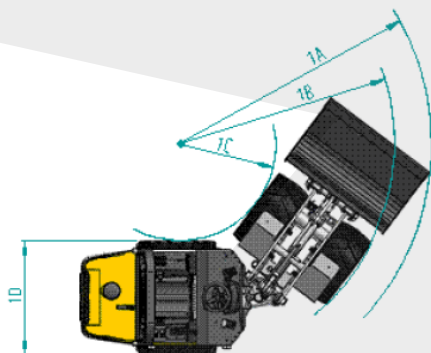

W E R K B E R E I K

Afmetingen op standaard banden (mm)		V452T X-tra HD
A	Wielbasis	1695
B	Totale lengte	3316
C	Lengte met bak	4085
G	Zithoogte	1341
H	Min. hoogte ROPS-beugel	1875
I	Max. hoogte ROPS-beugel	2423
J	Hoogte voorframe	1492
K	Max. dumphoogte	1735
L	Max. hoogte draaipunt	2498
M	Hoogte met bak	3070
N	Inhaalhoek	42°
O	Inhaalhoek	47°
P	Uitkiphoek	37°
Q	Max. oprijhoek	28°
R	Diameter standaard band	850
1A	Draairadius met bak	3045
1B	Buiten draairadius	2623
1C	Binnen draairadius	1523

S P E C I F I C A T I E S

Machinegewicht:	2.770 Kg
Data:	
Hoogste bakpenhoogte	2.498 mm
Rijsnelheid (Maximaal)	28.0 Km/H
Bakinhoud	450 ltr
Bandenmaat	31x15.5 - 15 NHS Skid
Transportafmetingen:	
Hoogte	2.423 mm
Breedte	1.320 mm
Lengte	ca. 4.085 mm
Machine verder voorzien van:	
	ROPS beugel
	Hydraulische snelwissel
	Joystick bediening