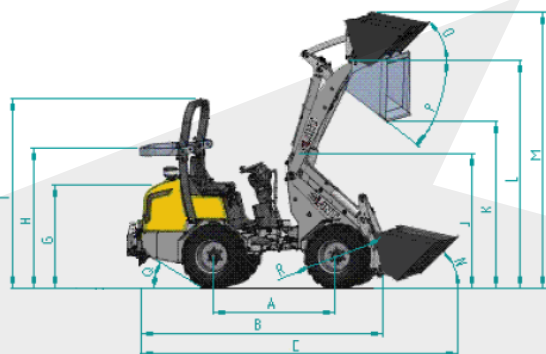

W E R K B E R E I K

Afmetingen op standaard banden (mm)		V452T X-tra HD
A	Wielbasis	1695
B	Totale lengte	3316
C	Lengte met bak	4085
G	Zithoogte	1341
H	Min. hoogte ROPS-beugel	1875
I	Max. hoogte ROPS-beugel	2423
J	Hoogte voorframe	1492
K	Max. dumphoogte	1735
L	Max. hoogte draaipunt	2498
M	Hoogte met bak	3070
N	Inhaalhoek	42°
O	Inhaalhoek	47°
P	Uitkiphoek	37°
Q	Max. oprijhoek	28°
R	Diameter standaard band	850
1A	Draairadius met bak	3045
1B	Buiten draairadius	2623
1C	Binnen draairadius	1523

S P E C I F I C A T I E S

Machinegewicht:	2.770 Kg
Data:	
Hoogste bakpenhoogte	2.498 mm
Rijsnelheid (Maximaal)	28.0 Km/H
Bakinhoud	450 ltr
Bandenmaat	31x15.5 - 15 NHS Skid
Transportafmetingen:	
Hoogte	2.423 mm
Breedte	1.320 mm
Lengte	ca. 4.085 mm
Machine verder voorzien van:	
	ROPS beugel
	Hydraulische snelwissel
	Joystick bediening